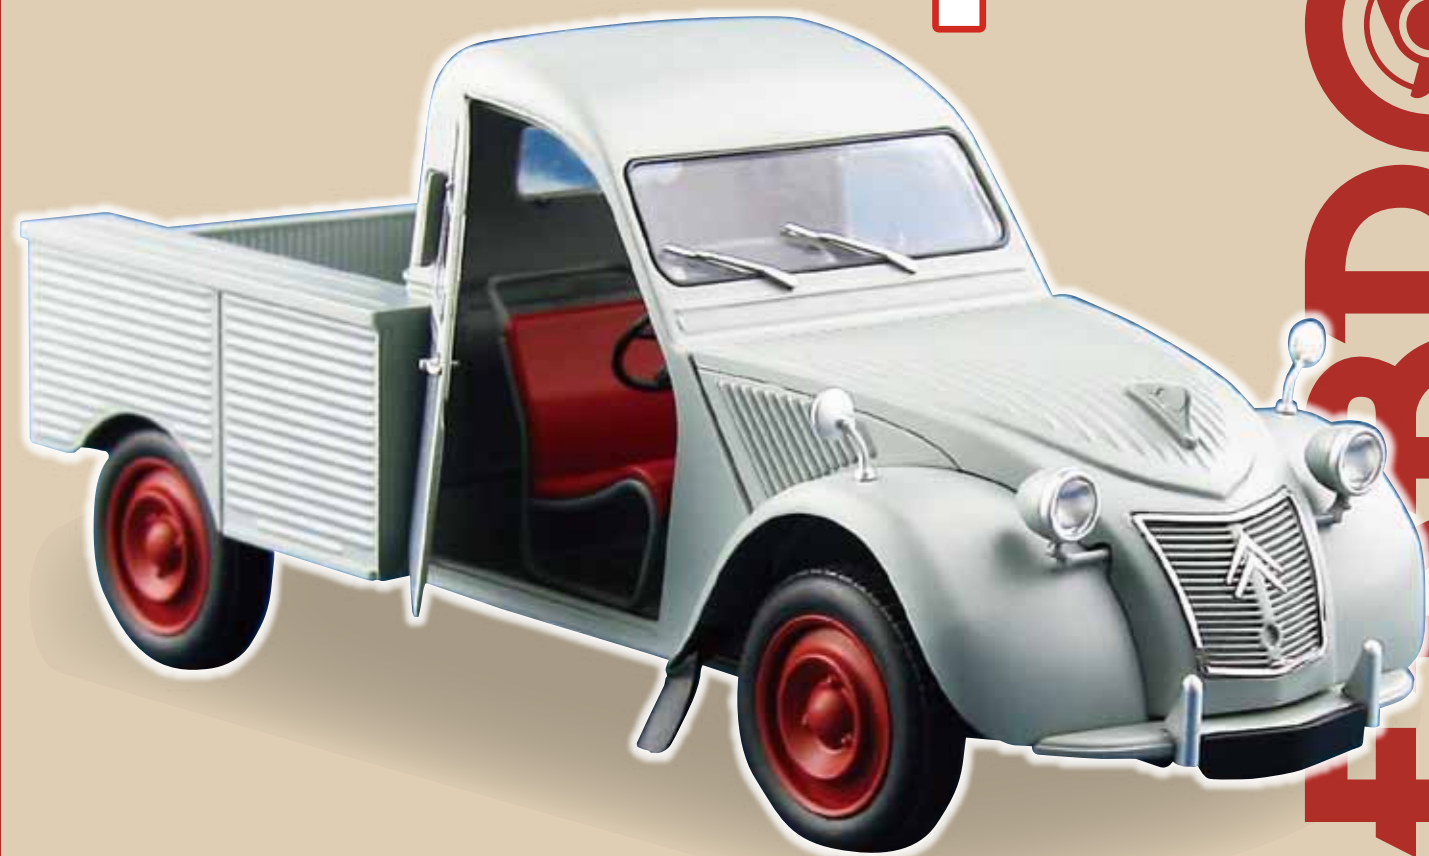

Citroen 2CV

1/24 SCALE MODEL

Pick up

25004 Citroen 2CV Pick up <PLASTIC KIT> ¥5,800

企画・製作 **MMP** <http://ebbro.co.jp>

有限会社エムエムピー
静岡県静岡市葵区西草深町 22-13