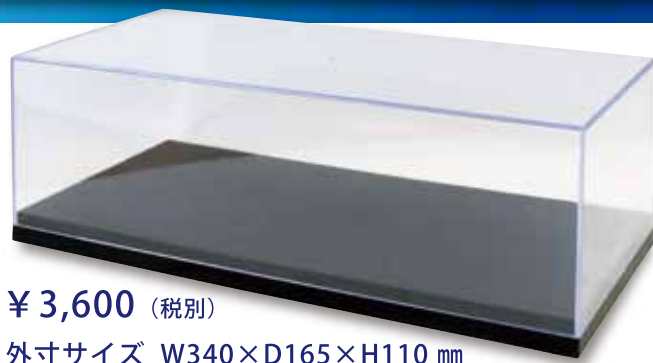

¥6,400 (税別)

Honda Civic Type R FD2 late version (Championship White)

EBBRO DISPLAY CASE

99009

クリアケースは1/18 スーパーGT500 シリーズの台座にもピッタリと収まります。

¥3,600 (税別)

外寸サイズ W340×D165×H110 mm

内寸サイズ W330×D155×H90 mm