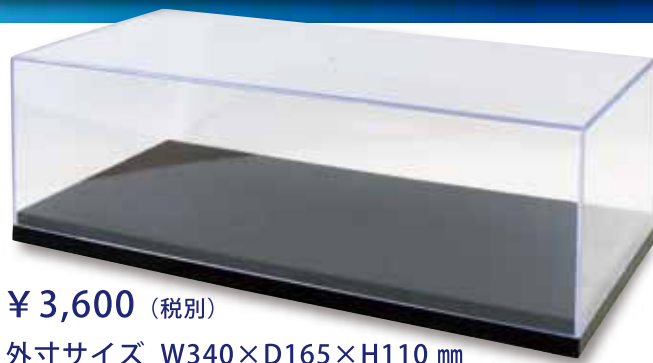

## EBBRO DISPLAY CASE

99009

クリアケースは1/18 スーパーGT500 シリーズの台座にもピッタリと収まります。

¥3,600 (税別)

外寸サイズ W340×D165×H110 mm

内寸サイズ W330×D155×H90 mm

※画像のモデルは参考です。付属致しません。